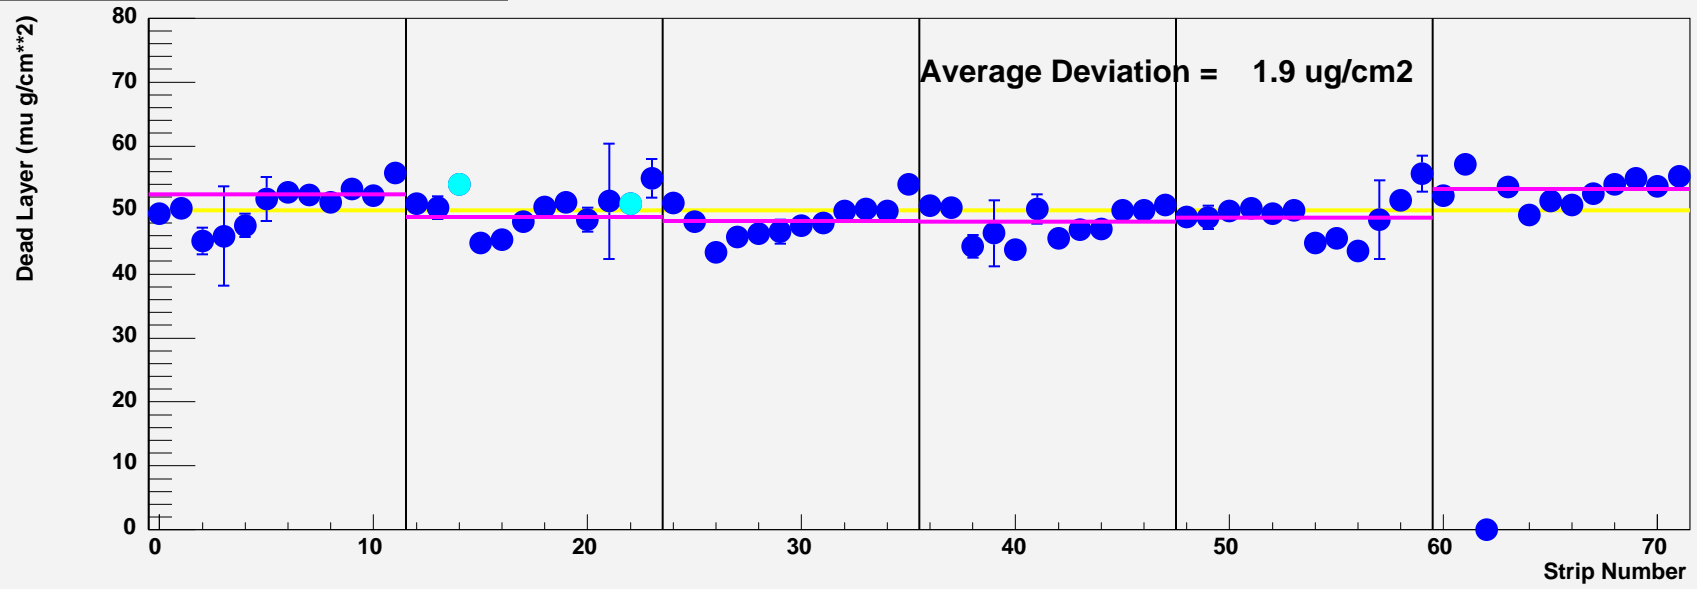

### 7279.005 Dead Layer Distribution

### 7279.005 : T0 Distribution